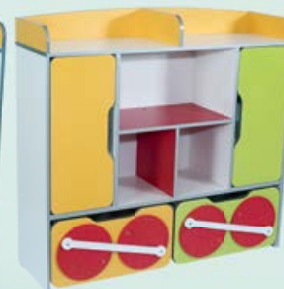

Стінка дитяча «Казковий експрес»

5100 Стінка дитяча
«Казковий експрес»
Габаритні розміри:
6670x350x1450 мм

1. **5101** Стінка дитяча «Казковий експрес» № 1
   Габаритні розміри: 1210x350x1450 мм
2. **5102** Стінка дитяча «Казковий експрес» № 2
   Габаритні розміри: 620x350x1130 мм
3. **5103** Стінка дитяча «Казковий експрес» № 3
   Габаритні розміри: 1200x350x1130 мм
4. **5104** Стінка дитяча «Казковий експрес» № 4
   Габаритні розміри: 1200x350x1130 мм
5. **5105** Стінка дитяча «Казковий експрес» № 5
   Габаритні розміри: 620x350x1130 мм
6. **5106** Стінка дитяча «Казковий експрес» № 6
   Габаритні розміри: 620x350x1130 мм
7. **5107** Стінка дитяча «Казковий експрес» № 7
   Габаритні розміри: 1200x350x1130 мм

1

2

3

4

5

6

7