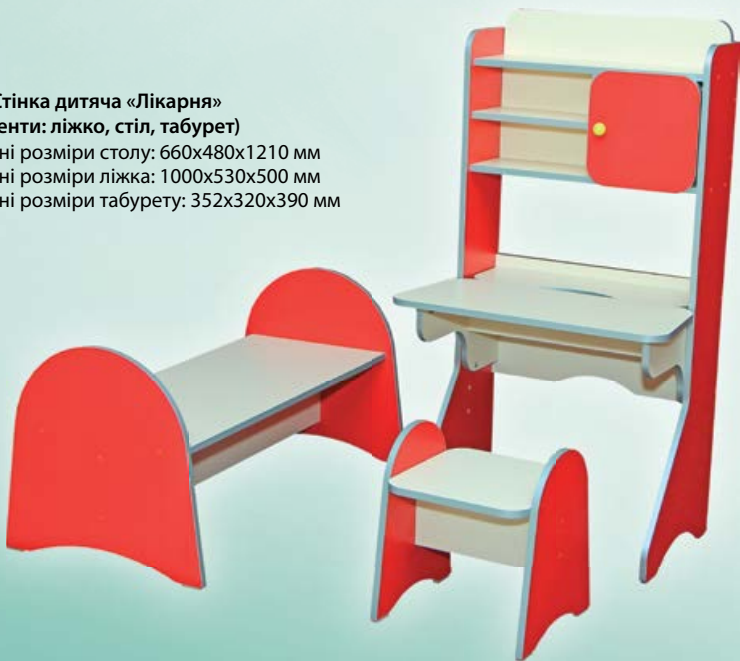

13869 Стінка дитяча «Паркінг»
Габаритні розміри: 1232x972x948 мм

13813 Стінка дитяча «Лікарня»
(3 елементи: ліжка, стіл, табурет)
Габаритні розміри столу: 660x480x1210 мм
Габаритні розміри ліжка: 1000x530x500 мм
Габаритні розміри табурету: 352x320x390 мм