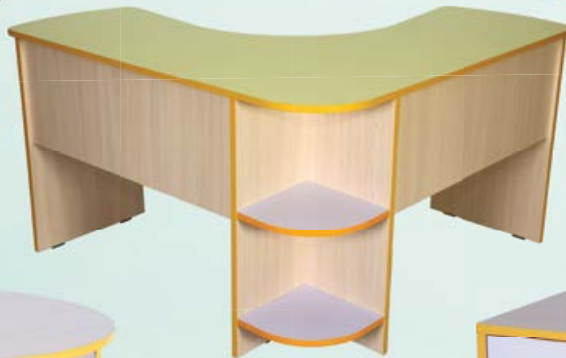

5411 Стіл учителя
Габаритні розміри:
1300x1300x750 мм

5414 Тумба учителя
відкрита
Габаритні розміри:
400x400x590 мм