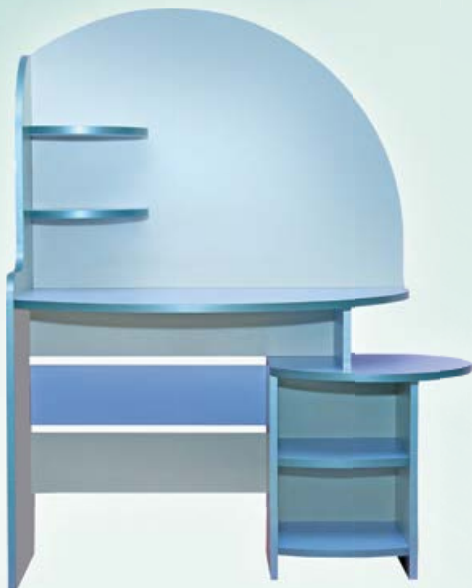

13888 Стінка дитяча «Перукарня», без дзеркала
Габаритні розміри: 940x540x1180 мм