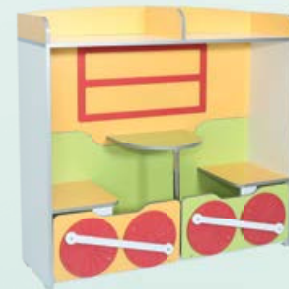

Стінка дитяча «Казковий експрес»

5100 Стінка дитяча
«Казковий експрес»
Габаритні розміри:
6670x350x1450 мм

1. **5101** Стінка дитяча «Казковий експрес» № 1
   Габаритні розміри: 1210x350x1450 мм
2. **5102** Стінка дитяча «Казковий експрес» № 2
   Габаритні розміри: 620x350x1130 мм
3. **5103** Стінка дитяча «Казковий експрес» № 3
   Габаритні розміри: 1200x350x1130 мм
4. **5104** Стінка дитяча «Казковий експрес» № 4
   Габаритні розміри: 1200x350x1130 мм
5. **5105** Стінка дитяча «Казковий експрес» № 5
   Габаритні розміри: 620x350x1130 мм
6. **5106** Стінка дитяча «Казковий експрес» № 6
   Габаритні розміри: 620x350x1130 мм
7. **5107** Стінка дитяча «Казковий експрес» № 7
   Габаритні розміри: 1200x350x1130 мм

1

2

3

4

5

6

7