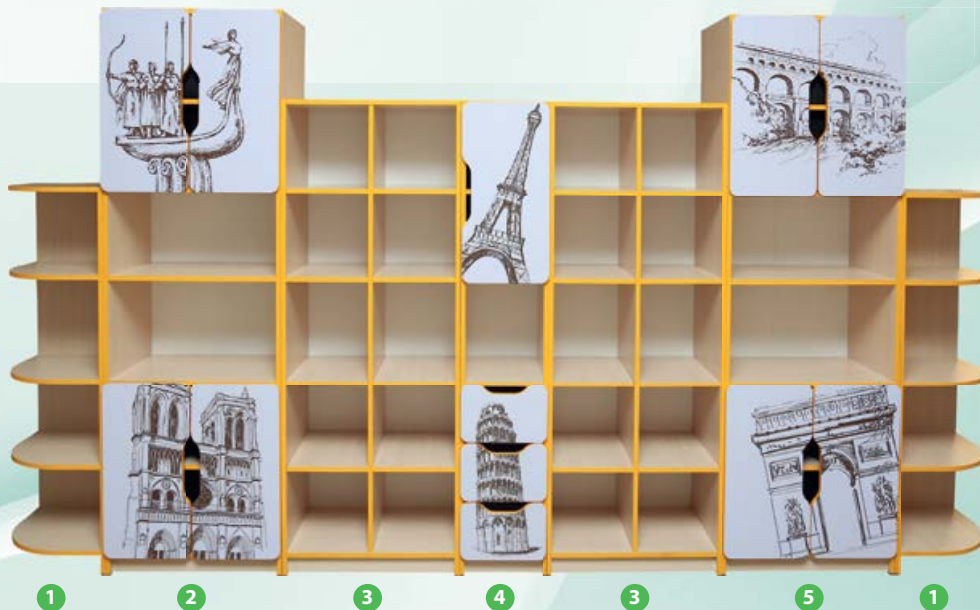

## Стінка «Пізнайко»

**35130** Стінка «Пізнайко»  
Габаритні розміри 3220x410x1885 мм

До складу стінки входить:

- 1 **5401** Елемент № 1  
Габаритні розміри 410x410x1304 мм
- 2 **5402\_Ф3 П** Елемент № 2  
з фотодруком «Пізнайко»  
Габаритні розміри 600x410x1594 мм
- 3 **5404\_Ф1 П** Елемент № 4  
з фотодруком «Пізнайко»  
Габаритні розміри 600x410x1885 мм
- 4 **5404\_Ф2 П** Елемент № 4  
з фотодруком «Пізнайко»  
Габаритні розміри 600x410x1885 мм
- 5 **5402\_Ф4 П** Елемент № 2  
з фотодруком «Пізнайко»  
Габаритні розміри 600x410x1594 мм

## Стінка «Українські традиції»

**35085** Стінка «Українські традиції»  
Габаритні розміри 3220x410x1885 мм

До складу стінки входить:

- 1 **5401** Елемент № 1  
Габаритні розміри 410x410x1304 мм
- 2 **5402\_Ф3 УТ** Елемент № 2 з фотодруком  
«Українські традиції»  
Габаритні розміри 600x410x1594 мм
- 3 **5404\_Ф1 УТ** Елемент № 4 з фотодруком  
«Українські традиції»  
Габаритні розміри 600x410x1885 мм
- 4 **5404\_Ф2 УТ** Елемент № 4 з фотодруком  
«Українські традиції»  
Габаритні розміри 600x410x1885 мм
- 5 **5402\_Ф4 УТ** Елемент № 2 з фотодруком  
«Українські традиції»  
Габаритні розміри 600x410x1594 мм

## Стінка «Шкільна подорож»

**35062** Стінка «Шкільна подорож»  
Габаритні розміри 3520x410x1594 мм

До складу стінки входить:

- 1 **5401** Елемент № 1  
Габаритні розміри 410x410x1304 мм
- 2 **5404\_Ф1 ШП**  
Елемент № 4 з фотодруком  
«Шкільна подорож»  
Габаритні розміри 600x410x1885 мм
- 3 **5406** Елемент № 6  
Габаритні розміри 600x410x1594 мм
- 4 **5405\_Ф3 ШП**  
Елемент № 5 «Шкільна подорож»  
Габаритні розміри 300x410x1594 мм
- 5 **5404\_Ф2 ШП**  
Елемент № 4 з фотодруком  
«Шкільна подорож»  
Габаритні розміри 600x410x1885 мм