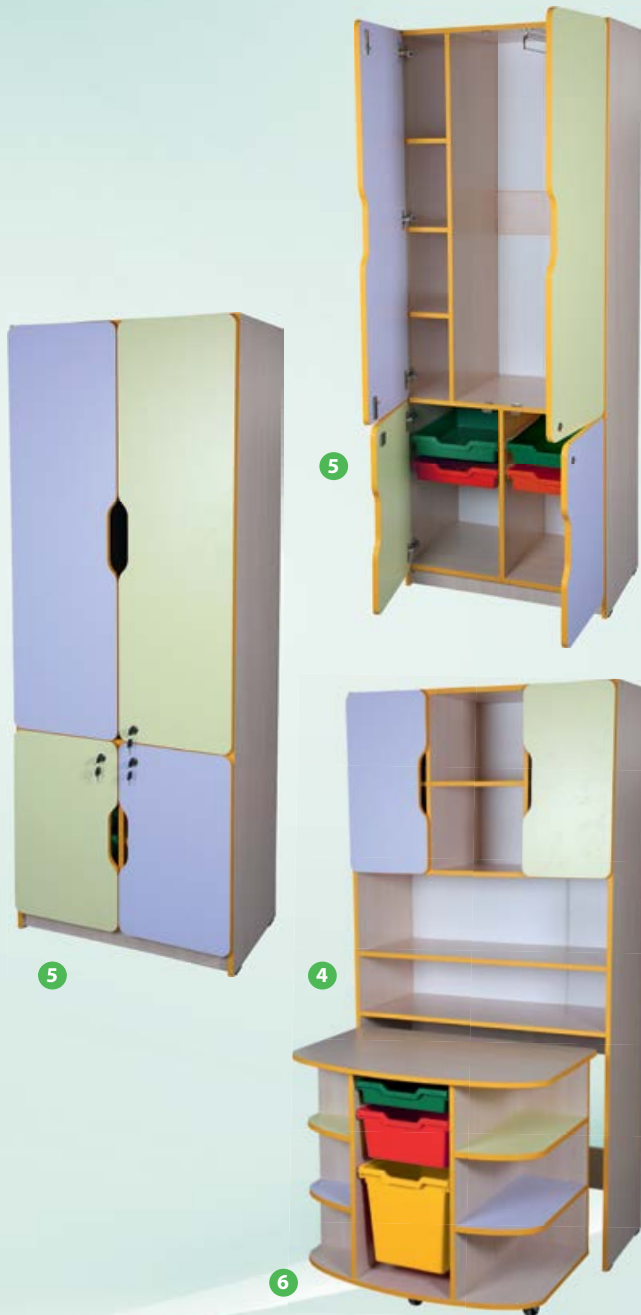

## Стінка «Кмітливчик»

**5419** Стінка  
універсальна  
«Кмітливчик»  
Габаритні розміри:  
4187x576x1885 мм

- 1** 5420 Стінка універсальна «Кмітливчик»  
елемент з лотками на колесах  
Габаритні розміри: 699x440x750 мм
- 2** 5421 Стінка універсальна «Кмітливчик»  
елемент з лотками та шухлядами  
Габаритні розміри: 569x480x661 мм
- 3** 5422 Стінка універсальна «Кмітливчик»  
елемент відкритий з лотками  
Габаритні розміри: 696x410x1594 мм
- 4** 5423 Стінка універсальна «Кмітливчик»  
елемент шафа-надставка  
Габаритні розміри: 932x410x1885 мм
- 5** 5424 Стінка універсальна «Кмітливчик»  
елемент закритий з замком  
Габаритні розміри: 696x410x1885 мм
- 6** 5425 Стіл «Осередок творчості учня  
Кмітливчик»  
Габаритні розміри: 880x560x750 мм
- 7** 5426 Стінка універсальна «Кмітливчик»  
елемент відкритий  
Габаритні розміри: 600x410x1594 мм