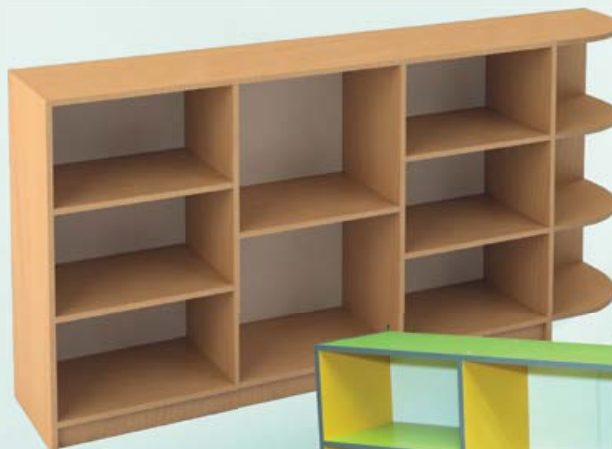

**28498** Шафа для горщиків  
Габаритні розміри: 1296x350x1040 мм

**22056** Стелаж дитячий для взуття з МДФ  
Габаритні розміри: 900x250x1000 мм

**18826** Стелаж дитячий  
Габаритні розміри: 700x300x1490 мм