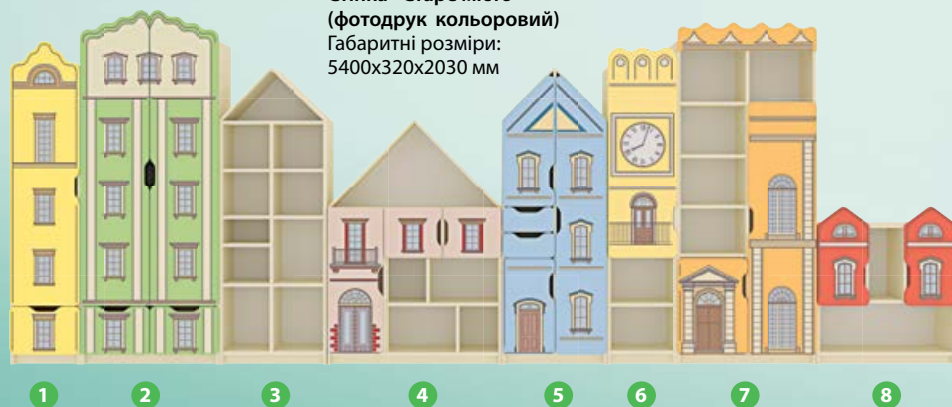

5600_Кр+Ф
Стінка «Старе місто»
(фотодрук кольоровий)
Габаритні розміри:
5400x320x2030 мм